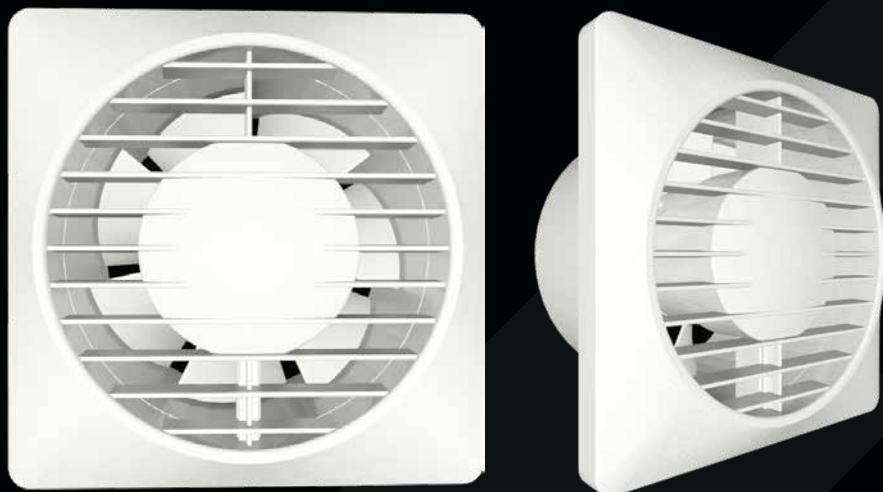

SOLO

ø100 / ø125 Available models / Erhältliche Modelle / Dostępne wersje / Dodávané verze

SOLO
SOLO T
SOLO 12V

- Základní verze - ovládání za pomoci externího vypínače.
- Verze s elektronickým časovým spínačem. Regulace doběhu od 30 sekund do 20 minut. Možnost výběru 3 variant sepnutí.
- Verze napájena bezpečným napětím 12V/50Hz. Nutno použít trafo.

SOLO
SOLO T
SOLO 12V

- Basic on/off with external switch.
- Electronic timer switch. Time adjustable from 30 sec to 20 min. 3 variants of working.
- SELV - Safety Extra Low Voltage. Fan with ball bearing.

SOLO
SOLO T
SOLO 12V

- Standardausführung, Ein/Aus über ext. Schalter.
- mit Verzögerungs-Zeitschalter und Nachlauf einstellbar von 30 Sek. bis 20 Min. Drei Arbeitsmöglichkeiten.
- Wechselstrom 12 V / 50 Hz SELV-Sicherheitskleinspannung.

SOLO
SOLO T
SOLO 12V

- Wersja podstawowa - sterowanie za pomocą wyłącznika.
- Wersja z elektronicznym sterownikiem czasowym. Regulacja czasu pracy w zakresie od 30 sekund do 20 minut. 3 warianty pracy.
- Wersja zasilana bezpiecznym napięciem 12V. Wymaga transformatora.

Package / Verpackung / Opakowanie / Balení

10 / 1